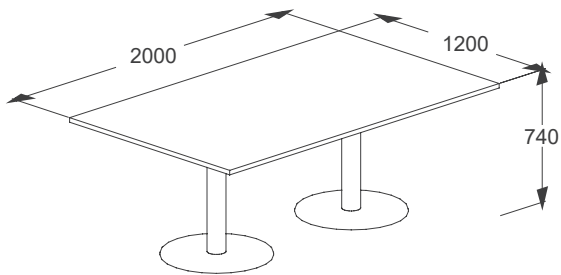

Pedestales, compuestos por una columna cilíndrica de 90 mm de diámetro, una base en forma de disco de 600 mm de diámetro y una placa superior fijada a la tapa de la mesa. Acabado en pintura electrostática

Niveladores en sus bases para una mejor estabilidad y adaptabilidad sobre superficies. Niveladores de rosca metálica con terminales de PVC.

Tipos de Mesas

MRT/PR 2400

MOV/PR 2400

MRT/PR 2000

MOV/PR 2000

MCD/PR 1200