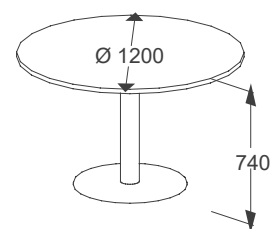

Pedestales, compuestos por una columna cilíndrica de 90 mm de diámetro, una base en forma de disco de 600 mm de diámetro y una placa superior fijada a la tapa de la mesa. Acabado en pintura electrostática

Niveladores en sus bases para una mejor estabilidad y adaptabilidad sobre superficies. Niveladores de rosca metálica con terminales de PVC.

Tipos de Mesas

MRT/PR 2400

MOV/PR 2400

MRT/PR 2000

MOV/PR 2000

MCD/PR 1200