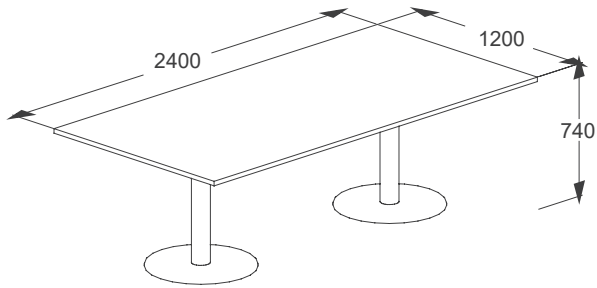

Tipos de Mesas

MRT/PR 2400