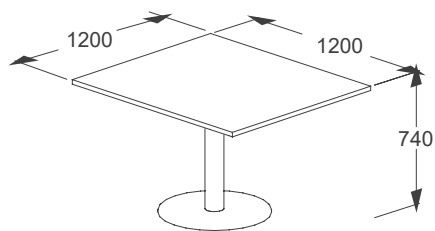

Pedestales, compuestos por una columna cilíndrica de 90 mm de diámetro, una base en forma de disco de 600 mm de diámetro y una placa superior fijada a la tapa de la mesa. Acabado en pintura electrostática

Niveladores en sus bases para una mejor estabilidad y adaptabilidad sobre superficies. Niveladores de rosca metálica con terminales de PVC.

Tipos de Mesas

MRT/PR 2400

MOV/PR 2400

MRT/PR 2000

MOV/PR 2000

MCD/PR 1200